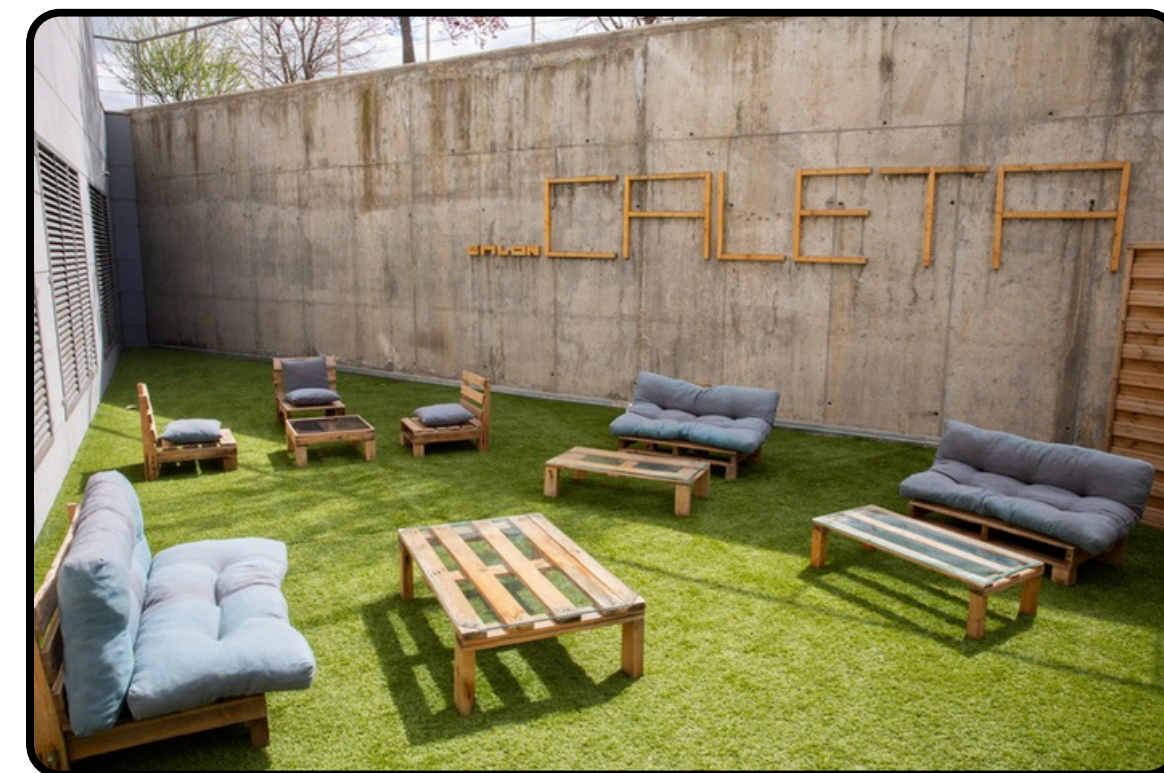

RAMADA BY WYNDHAM
MADRID GETAFE.

SALONES DE REUNIONES.

RAMADA[®]
BY WYNDHAM

Salón Mayor

<p>m²</p>	<p>Cocktail </p>	<p>Escuela </p>	<p>Forma U </p>	<p>Teatro </p>
<p>200m²</p>	<p>72 sillas</p>	<p>52 sillas</p>	<p>27 sillas</p>	<p>120 sillas</p>

Salón Caleta

<p>m²</p>	<p>Cocktail </p>	<p>Escuela </p>	<p>Forma U </p>	<p>Teatro </p>
<p>72 m²</p>	<p>30 sillas</p>	<p>16 sillas</p>	<p>12 sillas</p>	<p>41 sillas</p>

Salón Bitácora

m ²	Cocktail 	Escuela 	Forma U 	Teatro 
49 m ²	18 sillas	12 sillas	12 sillas	26 sillas